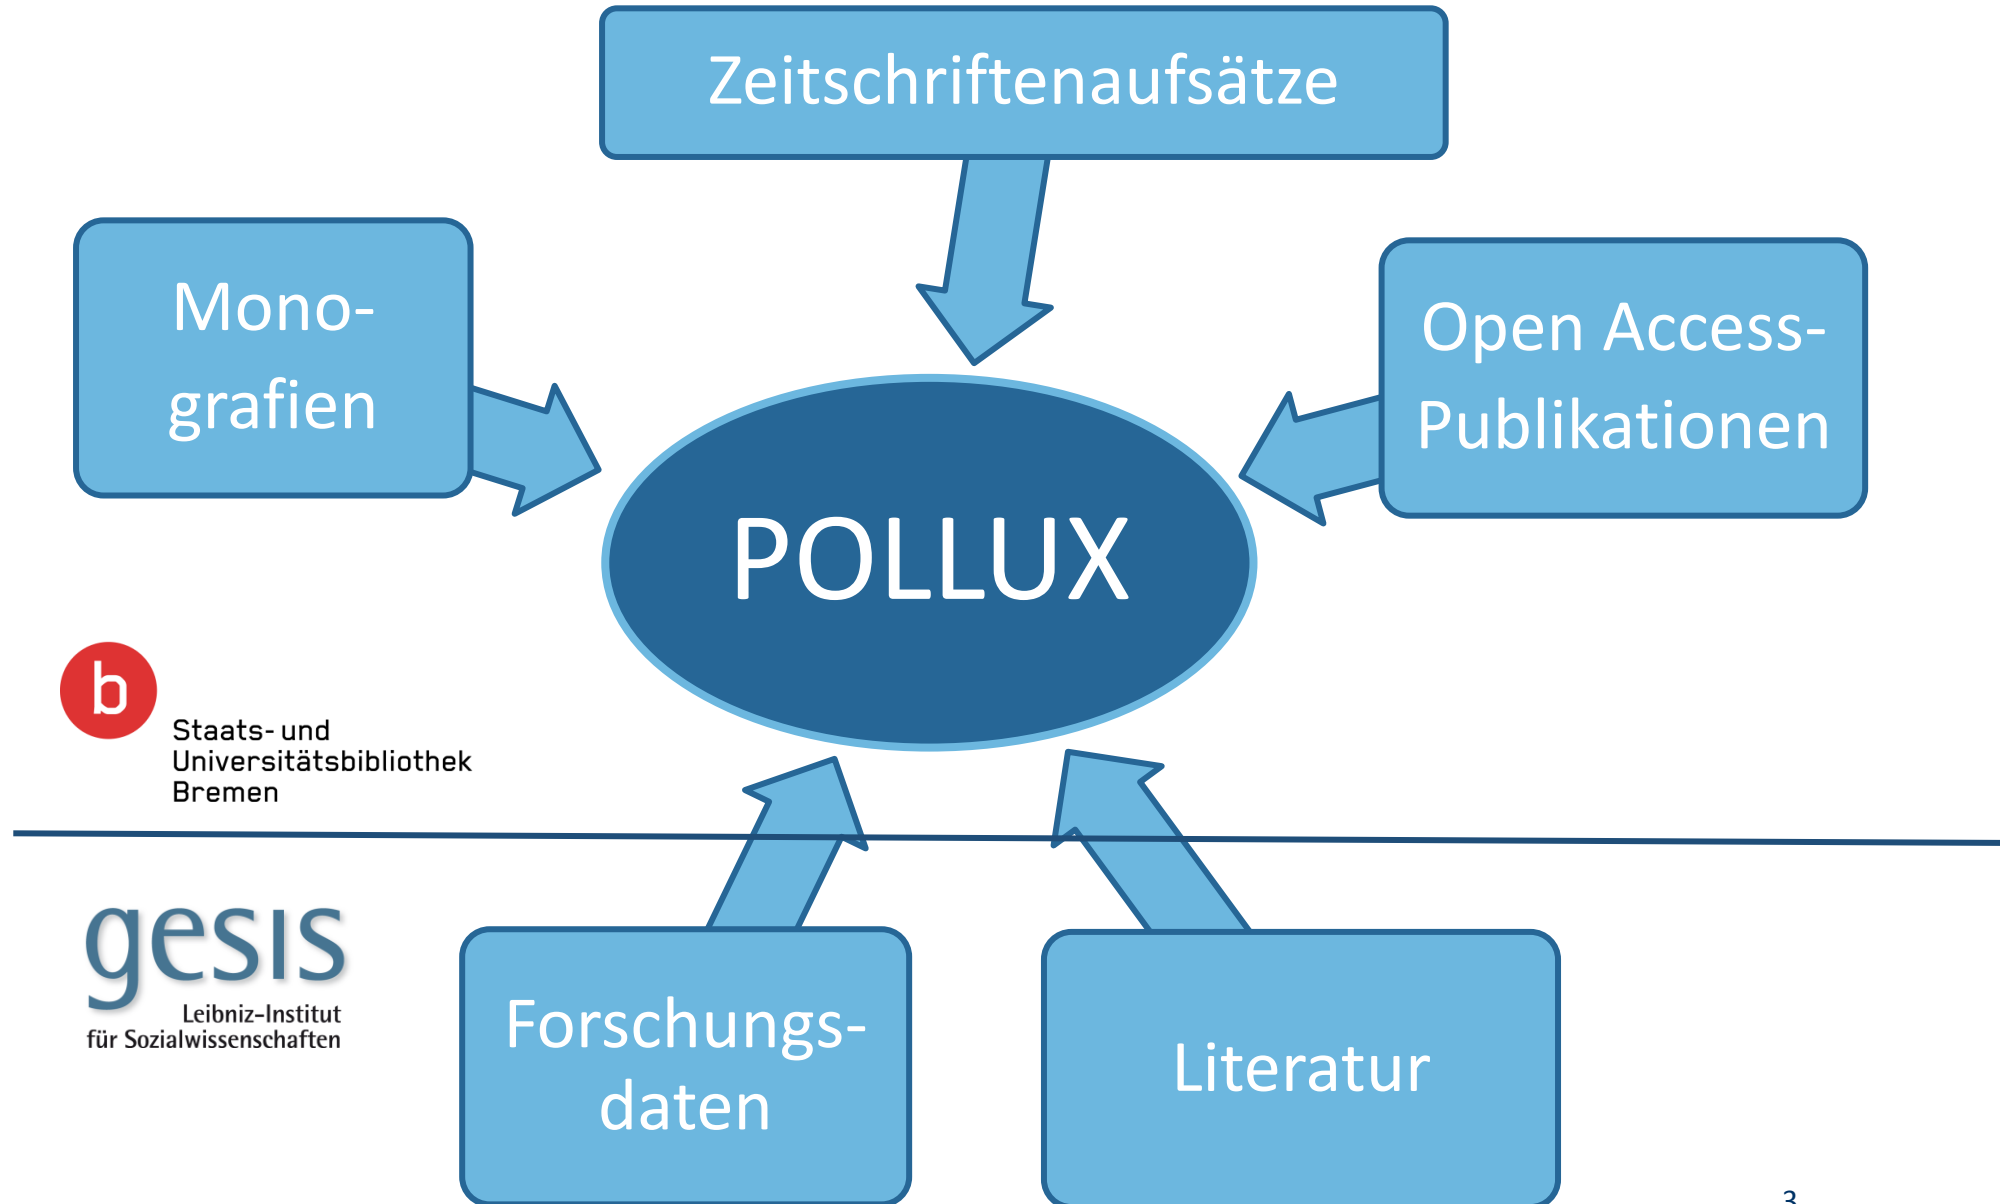

- **Inhalte**
 - umfassender politikwissenschaftlicher Suchraum
 - relevante Inhalte (E-First-Policy)
 - großes, tagesaktuelles Zeitungsarchiv (Factiva)
- **Services**
 - Alerts (passgenaue Neuerscheinungslisten)
 - Neu: Zweitveröffentlichung über SSOAR
- **Nutzung**
 - 1319 registrierte Nutzer (Stand 26.02.2020)
 - 162.030 Suchanfragen (in 2019)

The logo for SSOAR (Subject Specific Open Access Repository) features the word "SSOAR" in a bold, green, sans-serif font. The letters are slightly shadowed, giving a 3D effect. Below the text is a horizontal green bar with a slight gradient. The background of the logo area consists of a grid of thin, light-colored lines.